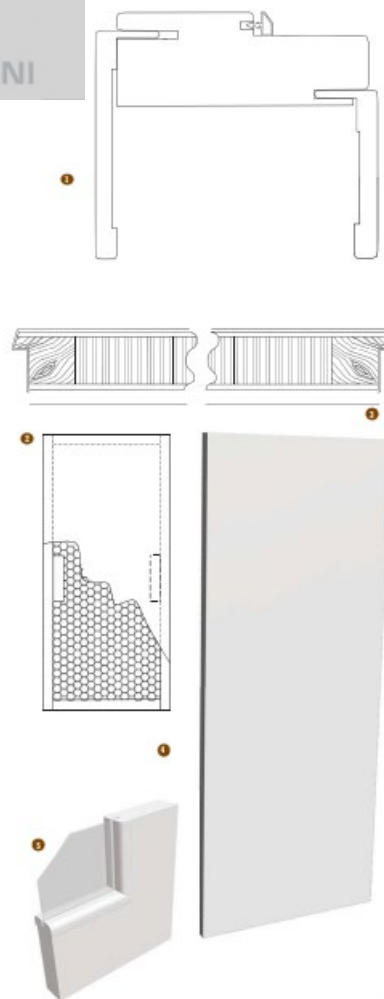

collezione : **TECHWOOD**
modello : **BASE**

CARATTERISTICI

1 Toc acoperit. Pervaz exterior 9/10. Pervaz decorativ interior 7/10. Garnitură cu efect de pânză pentru ușă batanta.

2 Foaie de usa tubulara cu cadru principal din brad, plasă îngustă de fagure și panouri din lemn acoperite cu decor.

3 Panou cu fagure 44 mm cu acoperire decorativă.

4 Trei balamale tip Anuba pentru foia de ușă, închidere centrala tip Patent.